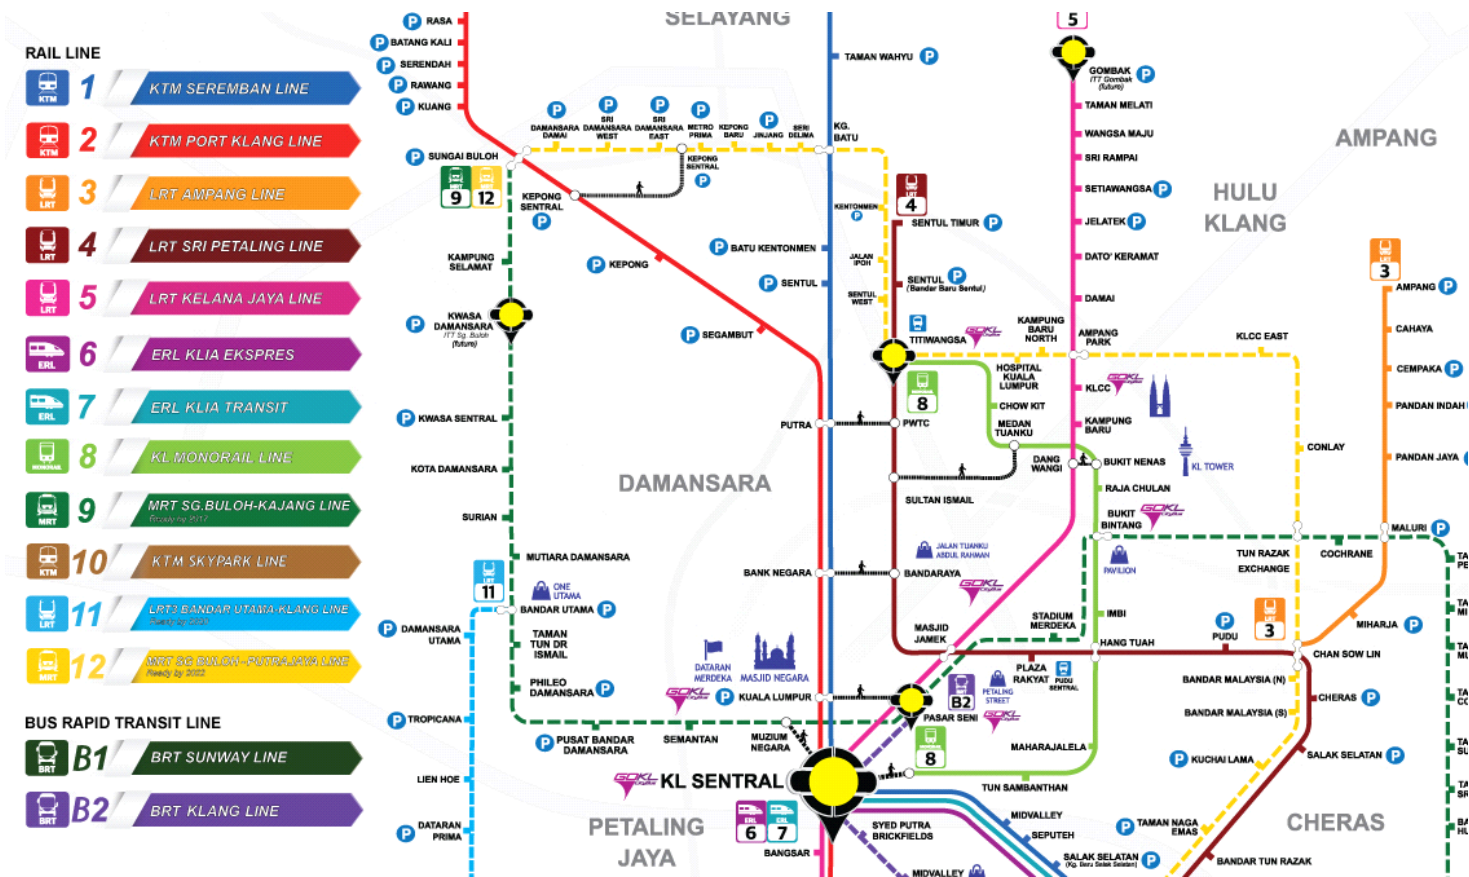

KL圏広域電車路線図2016年

2016年8月18日 4:30

2016/08/18

画面の領域の取り込み日時: 2016/08/18 4:33