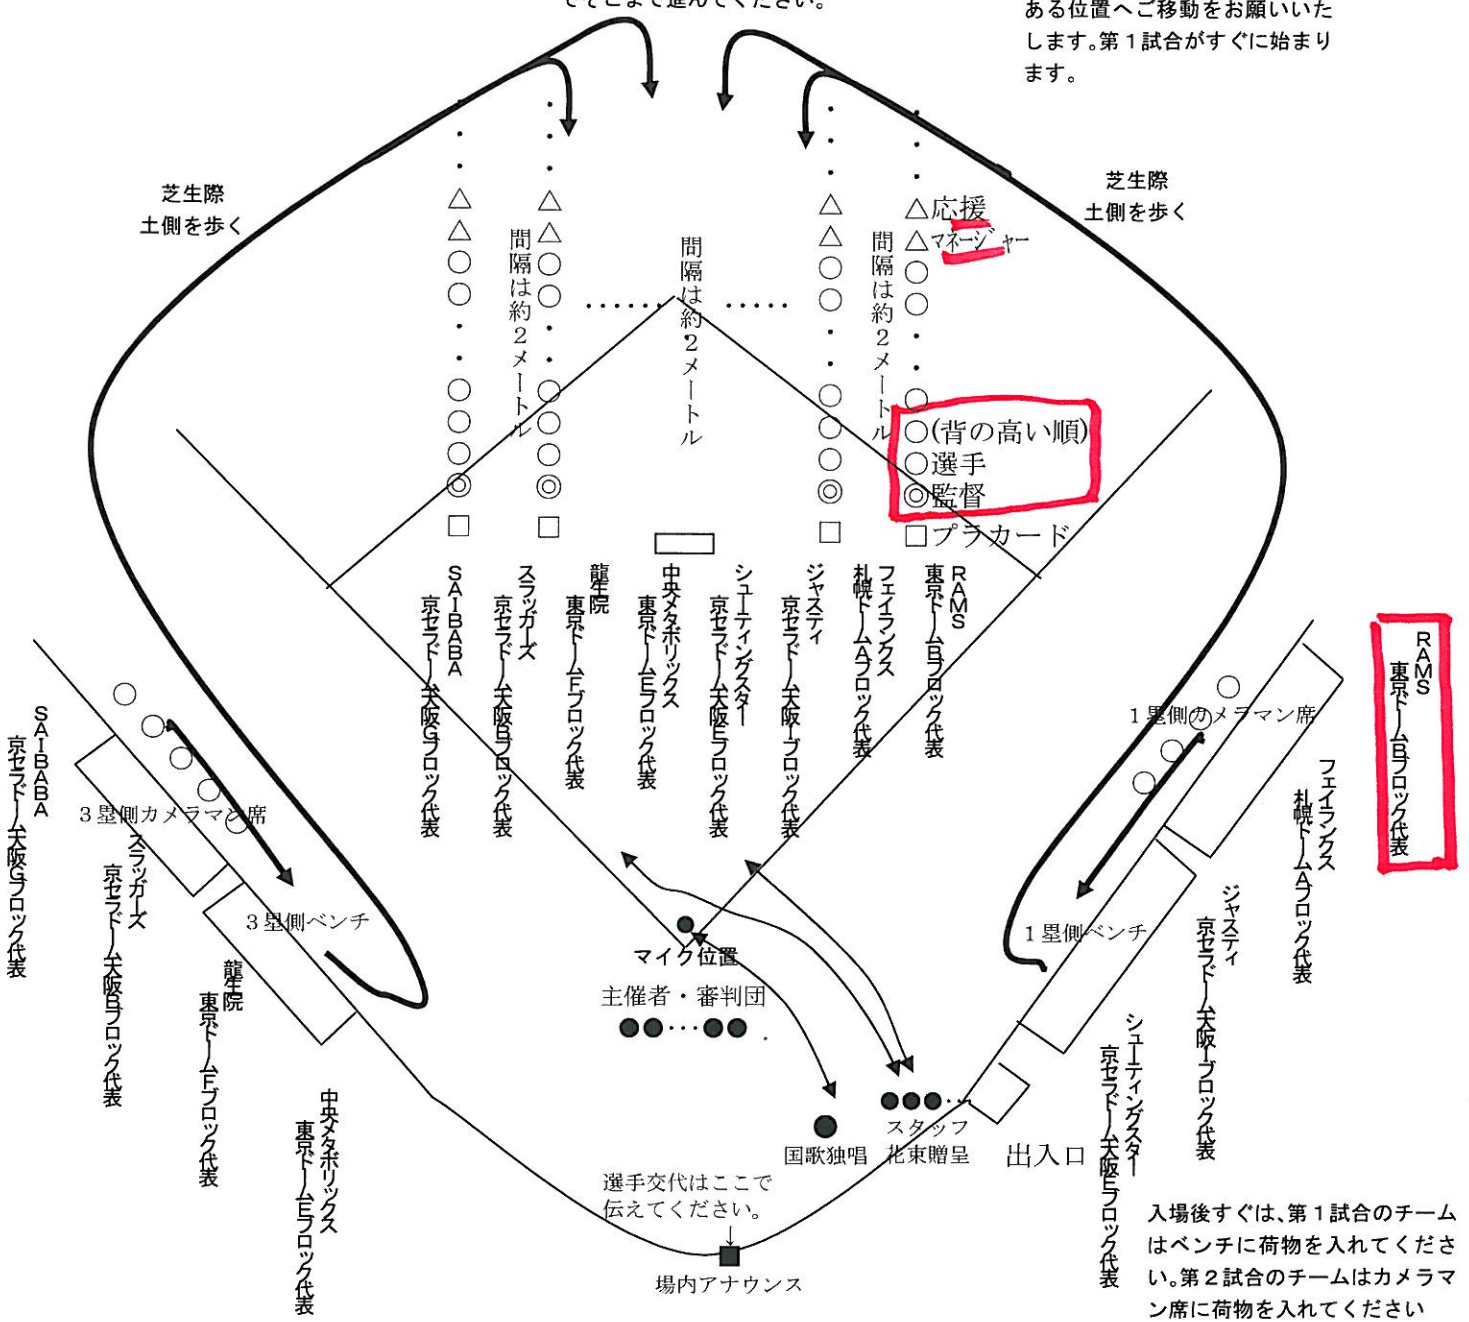

セレモニー時配置

行進停止位置にマークがありますのでそこまで進んでください。

開会式が終わりましたら、荷物のある位置へご移動をお願いいたします。第1試合がすぐに始まります。

RAMS
東京トヨタブロック代表

入場後すぐは第3試合、第4試合のチームは観覧席に荷物を入れてください。その後すぐにグラウンドで行進前の陣形にお並びください。

観覧席での待機位置

試合ではないチームの待機位置です。弁当などを食べていただくことは可能です。ゴミはゴミ箱をお願いいたします。アルコール類はご遠慮願います。

関係者入口 6号門 7:00 入場

入場される前にユニホームのお着替えください。入場証を全員に配布いたします。退場されるまでお持ち下さい。再入場時にも必要です。女性用の更衣室は用意しています。

各チームグラウンド整備係の方を5名、決めておいてください。試合終了後はグラウンド整備をお願いいたします。それ以外の方でベンチの入れ替えをお願いいたします。