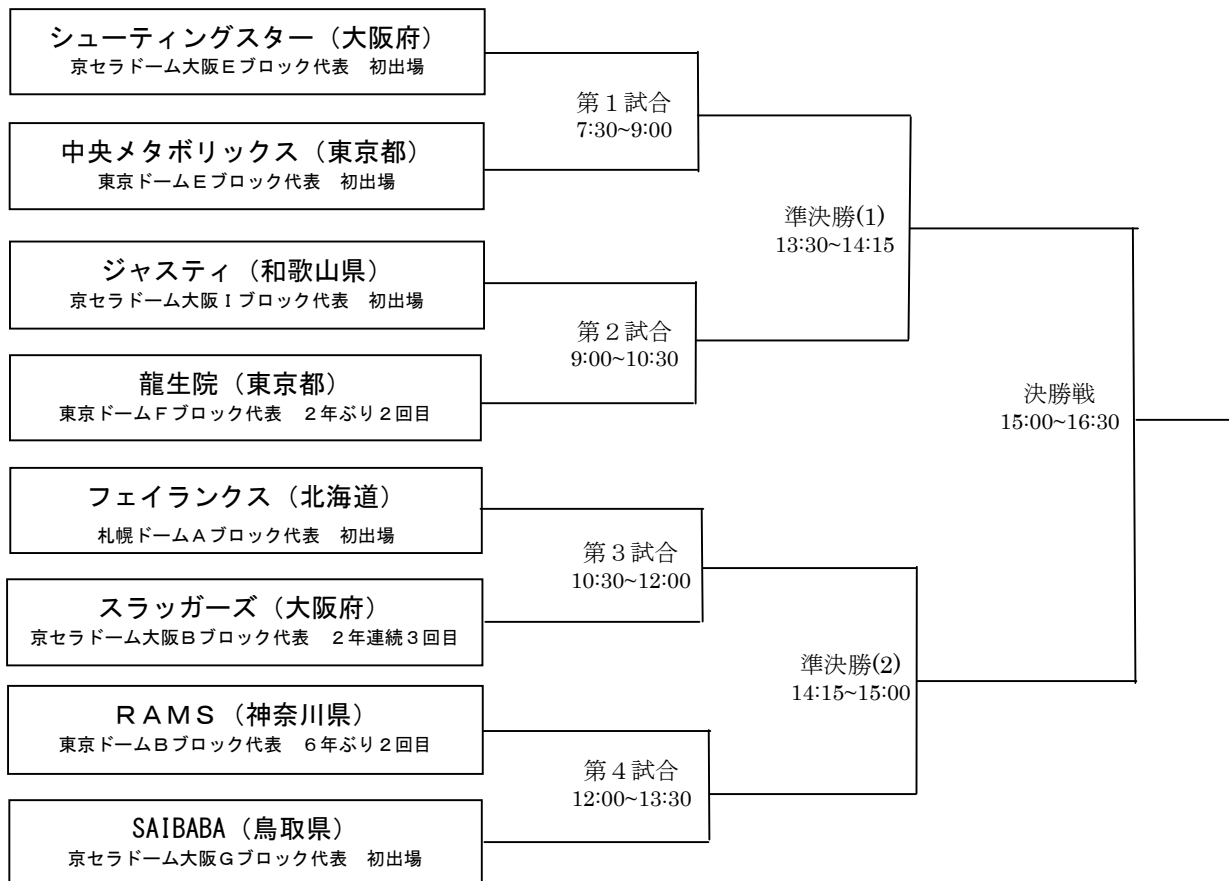

★KUSA1 日本シリーズ 2010 SATURDAY 甲子園球場 [12月11日(土)] 組合せ

いつもお世話になっています。KUSA1 日本シリーズの組合せが決定いたしました。下記の通り開催いたしますのでよろしくお願いいたします。

記

場 所：阪神甲子園球場

開会セレモニー 7:20~7:30 (7:00 入場)

- ・ 入場時刻にチーム全員の皆さんそろって、入館してください。そのときに鍵を開けてもらうようにします。セキュリティーの為それ以外の時間は施錠されています。
- ・ トーナメント表の上側が1塁側後攻、下側が3塁側先攻です。

人数制限：1チーム応援も含めて30人までです。超える場合は事前にご相談ください。

その他：試合球は当日各試合両チーム2球ずつ審判団から購入してください(550円/球)。

初戦と決勝戦は電光掲示板(選手・得点・SBO)、場内アナウンス、プラスバンド風の応援放送がございます。

次の試合を控えているチームはカメラマン席、その他のチームは観覧席でお待ちください。

左右翼ファールゾーンの人工芝部分で、準備運動・キャッチボールを行って下さい。